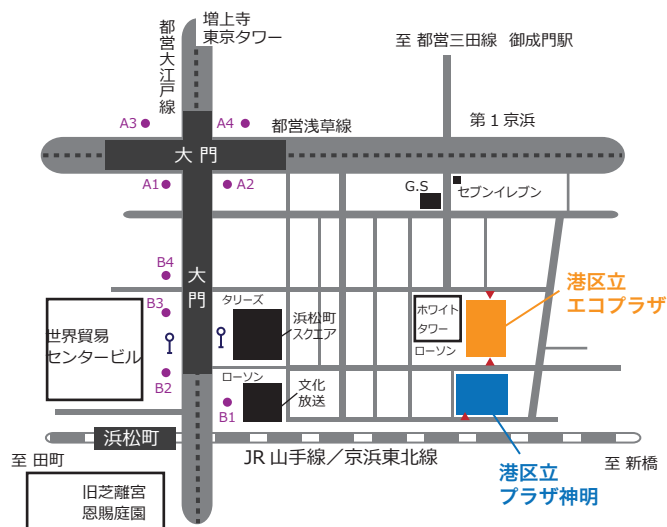

## 制度説明会

2013年10月18日(金曜日)  
14:00~15:00【開場：13:30~】

会場 港区立プラザ神明 4階集会室

### 内容

- (1) みなとモデル二酸化炭素固定認証制度の運用実績
- (2) テナントの二酸化炭素固定量認証制度の創設
- (3) ホームページの活用方法と木材使用実例の紹介

※事前予約は不要です。当日、直接会場までお越しください

みなとモデル二酸化炭素固定認証制度

# みなとモデル 説明会及び対応製品展示会

■ 2013年10月18日(金曜日)

展示会 [11:00~17:00] @港区立エコプラザ  
制度説明会 [14:00~15:00] @港区立プラザ神明

港区では、建築物への国産木材の使用を促進する「みなとモデル二酸化炭素固定認証制度」を実施しています。平成23年10月の制度施行から2年を迎えるにあたり、これまでに認証した建築物を中心に、木材使用の実例など本制度の運用実績と、9月に新たにスタートするテナントでの木材使用を促す制度についてご紹介する説明会を実施します。

また、本制度に登録している事業者による、協定木材製品の展示会もあわせて開催しますので、ぜひご来場ください。

○港区立エコプラザ：港区浜松町1-13-1  
○港区立プラザ神明：港区浜松町1-6-7